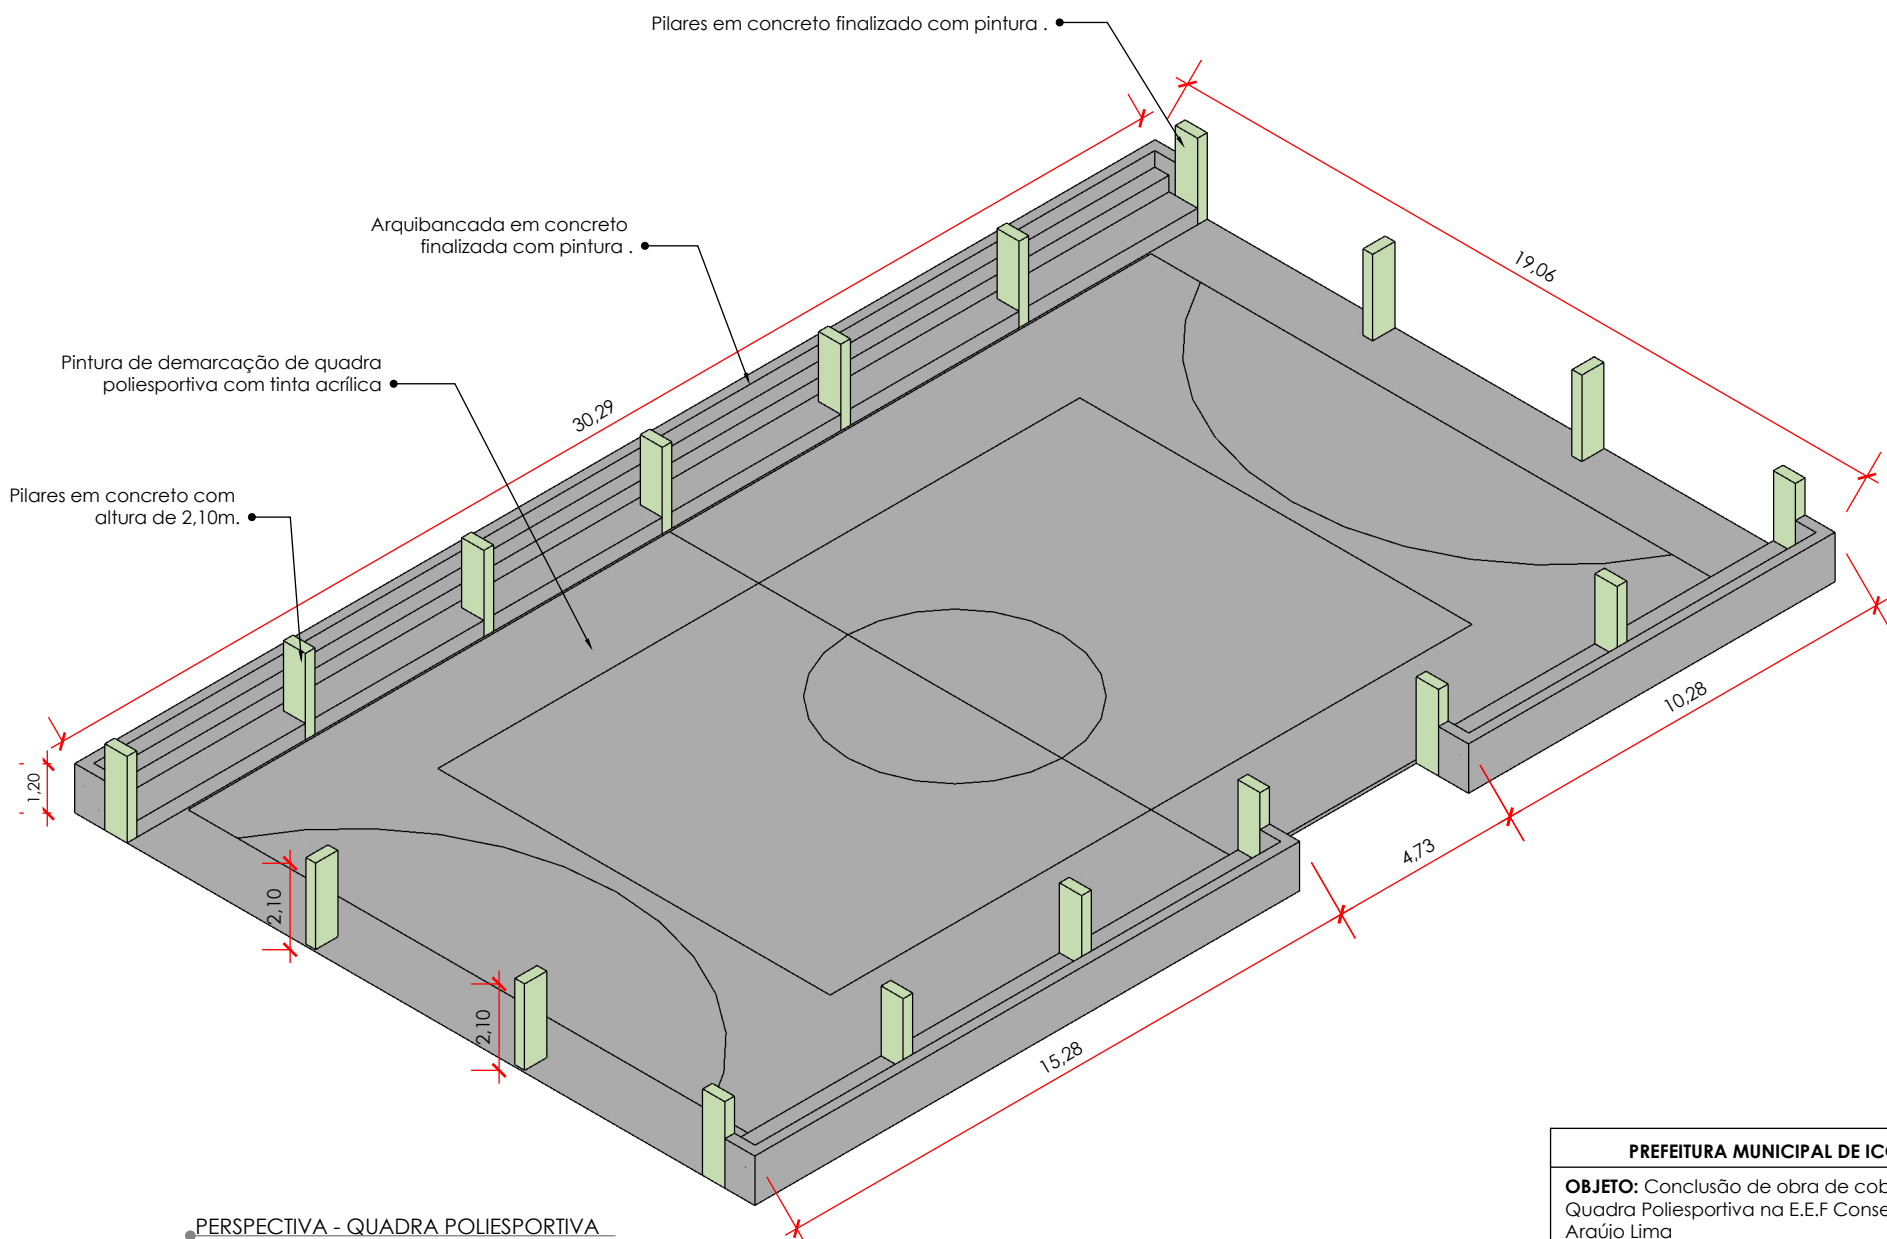

● PLANTA BAIXA - QUADRA POLIESPORTIVA
 ESCALA - 1:50

PREFEITURA MUNICIPAL DE ICÓ-CE

OBJETO: Conclusão de obra de cobertura de Quadra Poliesportiva na E.E.F Conselheiro Araújo Lima

PERSPECTIVA - QUADRA POLIESPORTIVA
 ESCALA - -

PREFEITURA MUNICIPAL DE ICÓ-CE

OBJETO: Conclusão de obra de cobertura de Quadra Poliesportiva na E.E.F Conselheiro Araújo Lima